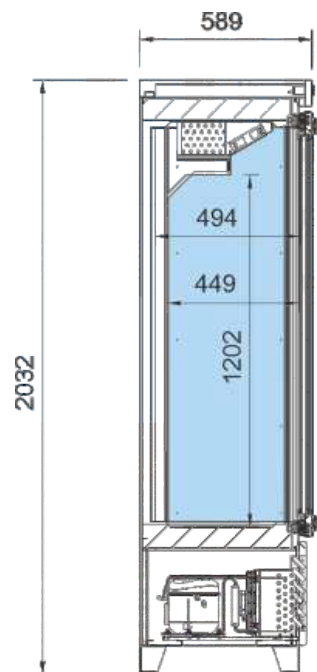

EVV 23 R1G

Más detalles y ficha técnica en:

Versión español

More details and technical sheet:

English version

EVV 23 R1G

MOD.

Capacidad
Capacity
(L)

Puertas
Doors

Botellero
Bottle rack

N° parrillas
Shelving

Potencia
Power
(W)

Potencia
frigorífica
Cooling capacity
(W a -10°C)

Refrigerante
Refrigerant

MOD.	Capacidad Capacity (L)	Puertas Doors	Botellero Bottle rack	N° parrillas Shelving	Potencia Power (W)	Potencia frigorífica Cooling capacity (W a -10°C)	Refrigerante Refrigerant
EVV 23 R1G	265	1	90	5	255	343	R-290
EVV 49 R2G	640	2	90 + 90	10	483	690	R-290